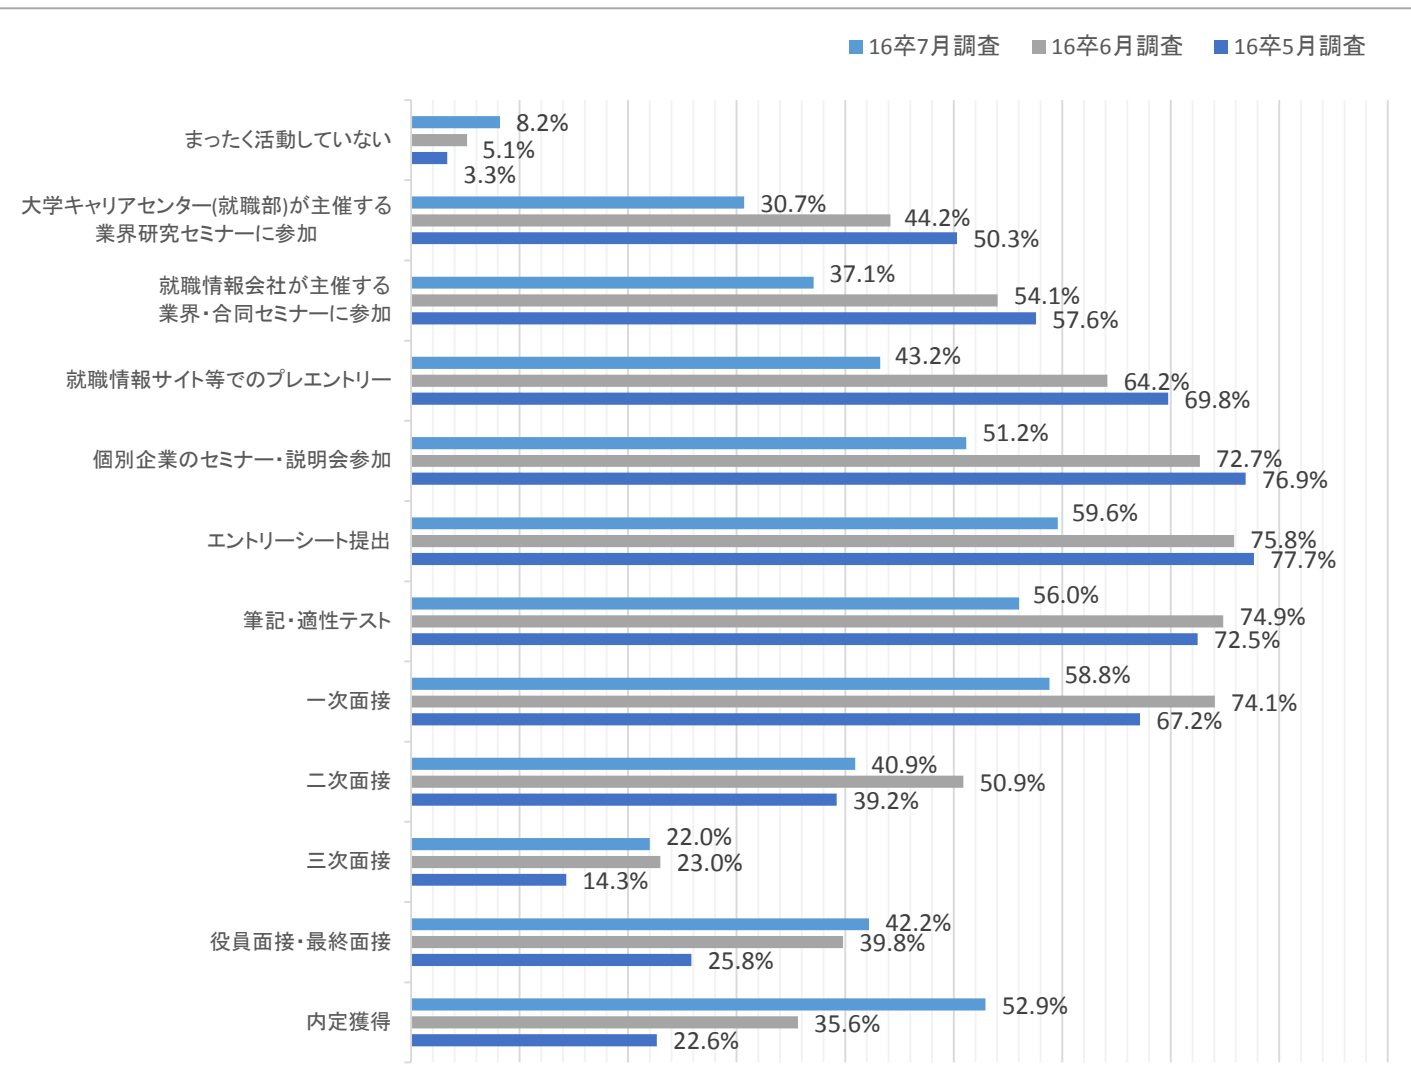

【現在の就職活動状況】

- 1位 内定（内々定）を得ているが、活動を継続している 51.2% ←過半数に
- 2位 就職を希望し、活動を継続している 31.6%
- 3位 就職先を決定し、活動を終了している（第一志望） 11.3%

【就業観】

大手優先・できるだけ大手企業に行きたい、と回答した学生の合計が、前回調査より4.0ポイント上昇。
中堅・ベンチャー企業の内定を獲得している学生が、8月の大手企業の選考開始を待っている様子がうかがえる。

試験対策・自己PR・エントリーシートなど、選考前の準備に関する項目のポイントが減少し、7月調査から新設された面接に関する項目にポイントが集まっている。また26.8%が「内定を得たので就職活動を終了するか迷っている」と回答している。

Q1 就職先の企業選択として、あなたの考えに最も近いものを1つだけ選択してください。

Q2 今、抱えている悩み(不安)は何ですか？

【就職活動進行状況】

6月調査時より「内定獲得」が17.3ポイント上昇。平均社数も+0.4社で2.0社となった。
内定を得ている学生のうち72.5%の学生が、内定獲得後も就職活動を継続する。
また、57.9%が「内定をもらったが承諾しなかった」と回答。

Q3 現在の就活の進行状況で当てはまるものを全て選択してください

進行状況	平均社数		
	16卒7月調査	16卒6月調査	16卒5月調査
キャリアセンター主催セミナー	6.4社	6.2社	6.3社
就職情報会社主催セミナー	6.0社	5.2社	5.0社
プレエントリー	54.3社	53.3社	53.4社
個別企業のセミナー・説明会参加	19.6社	19.3社	17.6社
エントリーシート提出	13.7社	12.1社	9.2社
筆記・適性テスト	9.4社	7.9社	5.9社
一次面接	5.8社	5.2社	3.7社
二次面接	3.8社	3.2社	2.4社
三次面接	2.4社	2.2社	2.1社
役員面接・最終面接	2.1社	2.0社	1.6社
内定獲得	2.0社	1.6社	1.4社