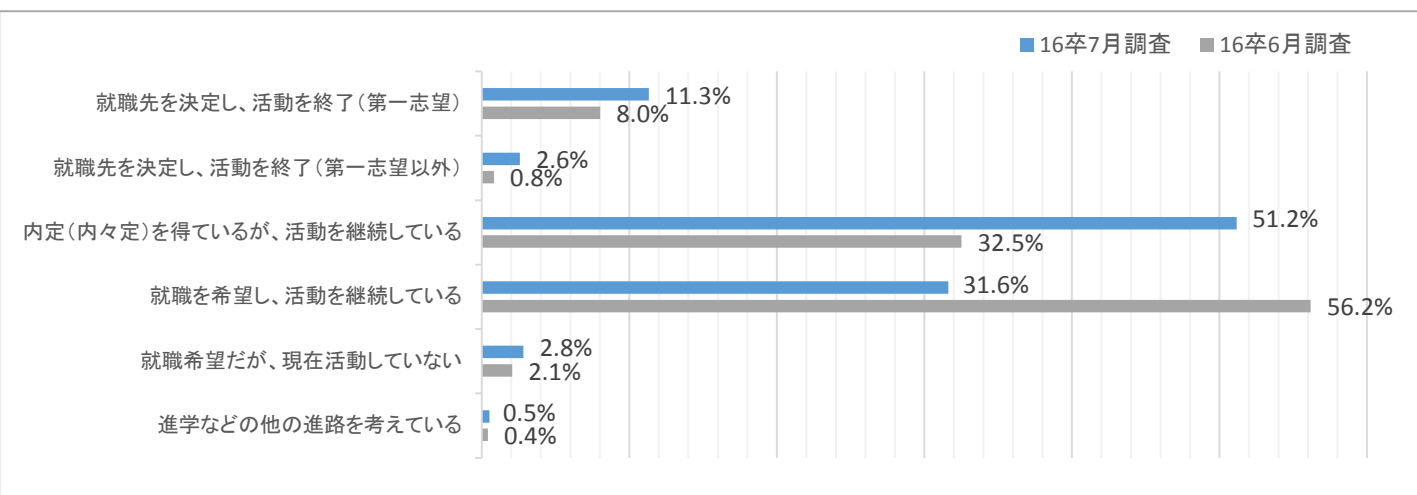

【現在の就職活動状況】

- 1位 内定（内々定）を得ているが、活動を継続している 51.2% ←過半数に
- 2位 就職を希望し、活動を継続している 31.6%
- 3位 就職先を決定し、活動を終了している（第一志望） 11.3%

【就業観】

大手優先・できるだけ大手企業に行きたい、と回答した学生の合計が、前回調査より4.0ポイント上昇。
中堅・ベンチャー企業の内定を獲得している学生が、8月の大手企業の選考開始を待っている様子がうかがえる。

試験対策・自己PR・エントリーシートなど、選考前の準備に関する項目のポイントが減少し、7月調査から新設された面接に関する項目にポイントが集まっている。また26.8%が「内定を得たので就職活動を終了するか迷っている」と回答している。

Q1 就職先の企業選択として、あなたの考えに最も近いものを1つだけ選択してください。

Q2 今、抱えている悩み(不安)は何ですか？

【就職活動進行状況】

6月調査時より「内定獲得」が17.3ポイント上昇。平均社数も+0.4社で2.0社となった。
内定を得ている学生のうち72.5%の学生が、内定獲得後も就職活動を継続する。
また、57.9%が「内定をもらったが承諾しなかった」と回答。

Q3 現在の就活の進行状況で当てはまるものを全て選択してください

進行状況	平均社数		
	16卒7月調査	16卒6月調査	16卒5月調査
キャリアセンター主催セミナー	6.4社	6.2社	6.3社
就職情報会社主催セミナー	6.0社	5.2社	5.0社
プレエントリー	54.3社	53.3社	53.4社
個別企業のセミナー・説明会参加	19.6社	19.3社	17.6社
エントリーシート提出	13.7社	12.1社	9.2社
筆記・適性テスト	9.4社	7.9社	5.9社
一次面接	5.8社	5.2社	3.7社
二次面接	3.8社	3.2社	2.4社
三次面接	2.4社	2.2社	2.1社
役員面接・最終面接	2.1社	2.0社	1.6社
内定獲得	2.0社	1.6社	1.4社

Q4 現在までに受検した筆記試験・適性検査について、受検方法を全て選択してください。

受験方法	平均社数
Webテストで受検	6.9社
テストセンターで受検	4.2社
企業内で受検	6.1社

Q5 現在の就活状況について、最も当てはまるものを1つだけ選択してください。

Q6 内定した企業の業界を教えてください。(複数回答)

Q7 就職先について、お聞かせ下さい。

Q8 内定もらった企業のうち、入社を決めた(内定を承諾した)企業はありますか？