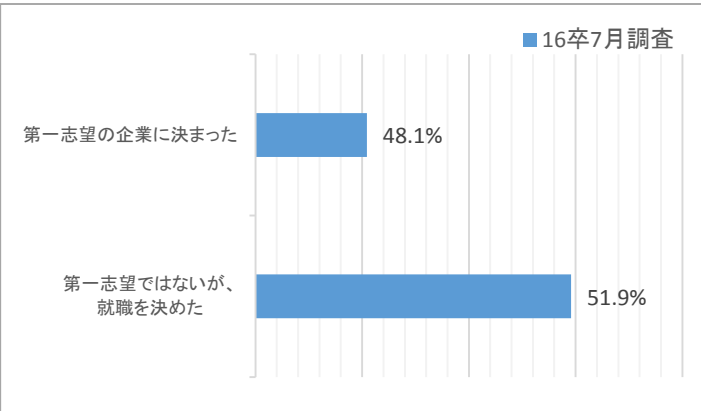

試験対策・自己PR・エントリーシートなど、選考前の準備に関する項目のポイントが減少し、7月調査から新設された面接に関する項目にポイントが集まっている。また26.8%が「内定を得たので就職活動を終了するか迷っている」と回答している。

Q1 就職先の企業選択として、あなたの考えに最も近いものを1つだけ選択してください。

Q2 今、抱えている悩み(不安)は何ですか？

【就職活動進行状況】

6月調査時より「内定獲得」が17.3ポイント上昇。平均社数も+0.4社で2.0社となった。
内定を得ている学生のうち72.5%の学生が、内定獲得後も就職活動を継続する。
また、57.9%が「内定をもらったが承諾しなかった」と回答。

Q3 現在の就活の進行状況で当てはまるものを全て選択してください

進行状況	平均社数		
	16卒7月調査	16卒6月調査	16卒5月調査
キャリアセンター主催セミナー	6.4社	6.2社	6.3社
就職情報会社主催セミナー	6.0社	5.2社	5.0社
プレエントリー	54.3社	53.3社	53.4社
個別企業のセミナー・説明会参加	19.6社	19.3社	17.6社
エントリーシート提出	13.7社	12.1社	9.2社
筆記・適性テスト	9.4社	7.9社	5.9社
一次面接	5.8社	5.2社	3.7社
二次面接	3.8社	3.2社	2.4社
三次面接	2.4社	2.2社	2.1社
役員面接・最終面接	2.1社	2.0社	1.6社
内定獲得	2.0社	1.6社	1.4社

Q4 現在までに受検した筆記試験・適性検査について、受検方法を全て選択してください。

受験方法	平均社数
Webテストで受検	6.9社
テストセンターで受検	4.2社
企業内で受検	6.1社

Q5 現在の就活状況について、最も当てはまるものを1つだけ選択してください。

Q6 内定した企業の業界を教えてください。(複数回答)

Q7 就職先について、お聞かせ下さい。

Q8 内定もらった企業のうち、入社を決めた(内定を承諾した)企業はありますか？