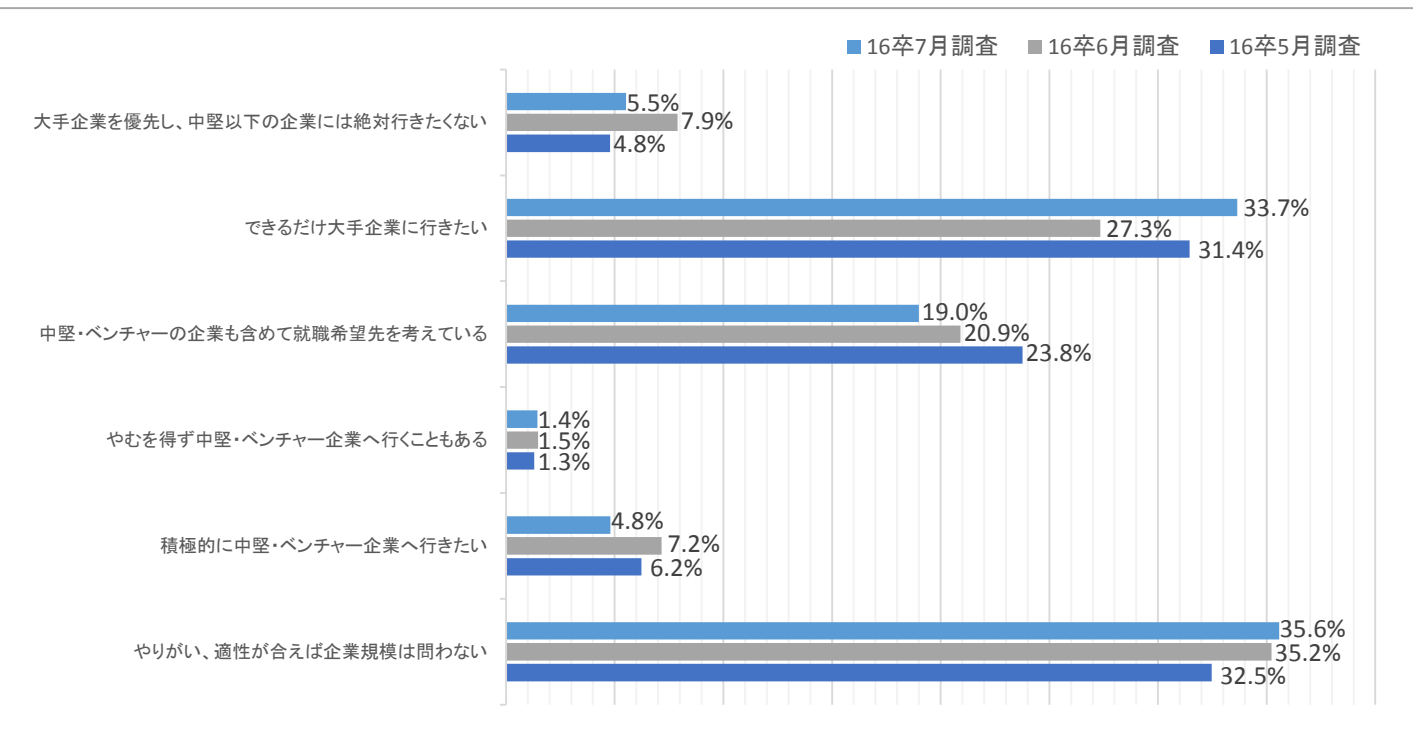

—「Webテストを受検」 85.1% 「テストセンターを受検」 70.3% 「企業内で受検」 81.1%

「一次面接」 58.8% 平均5.8社 (-15.3ポイント +0.6社)

「二次面接」 40.9% 平均3.8社 (-10.0ポイント +0.6社)

「役員面接・最終面接」 42.2% 平均2.1社 (+2.4ポイント +0.1社)

「内定獲得」 52.9% 平均2.0社 (+17.3ポイント +0.4社)

【現在の就職活動状況】

- 1位 内定（内々定）を得ているが、活動を継続している 51.2% ←過半数に
- 2位 就職を希望し、活動を継続している 31.6%
- 3位 就職先を決定し、活動を終了している（第一志望） 11.3%

【就業観】

大手優先・できるだけ大手企業に行きたい、と回答した学生の合計が、前回調査より4.0ポイント上昇。
中堅・ベンチャー企業の内定を獲得している学生が、8月の大手企業の選考開始を待っている様子がうかがえる。

試験対策・自己PR・エントリーシートなど、選考前の準備に関する項目のポイントが減少し、7月調査から新設された面接に関する項目にポイントが集まっている。また26.8%が「内定を得たので就職活動を終了するか迷っている」と回答している。

Q1 就職先の企業選択として、あなたの考えに最も近いものを1つだけ選択してください。

Q2 今、抱えている悩み(不安)は何ですか？

【就職活動進行状況】

6月調査時より「内定獲得」が17.3ポイント上昇。平均社数も+0.4社で2.0社となった。
内定を得ている学生のうち72.5%の学生が、内定獲得後も就職活動を継続する。
また、57.9%が「内定をもらったが承諾しなかった」と回答。

Q3 現在の就活の進行状況で当てはまるものを全て選択してください

進行状況	平均社数		
	16卒7月調査	16卒6月調査	16卒5月調査
キャリアセンター主催セミナー	6.4社	6.2社	6.3社
就職情報会社主催セミナー	6.0社	5.2社	5.0社
プレエントリー	54.3社	53.3社	53.4社
個別企業のセミナー・説明会参加	19.6社	19.3社	17.6社
エントリーシート提出	13.7社	12.1社	9.2社
筆記・適性テスト	9.4社	7.9社	5.9社
一次面接	5.8社	5.2社	3.7社
二次面接	3.8社	3.2社	2.4社
三次面接	2.4社	2.2社	2.1社
役員面接・最終面接	2.1社	2.0社	1.6社
内定獲得	2.0社	1.6社	1.4社