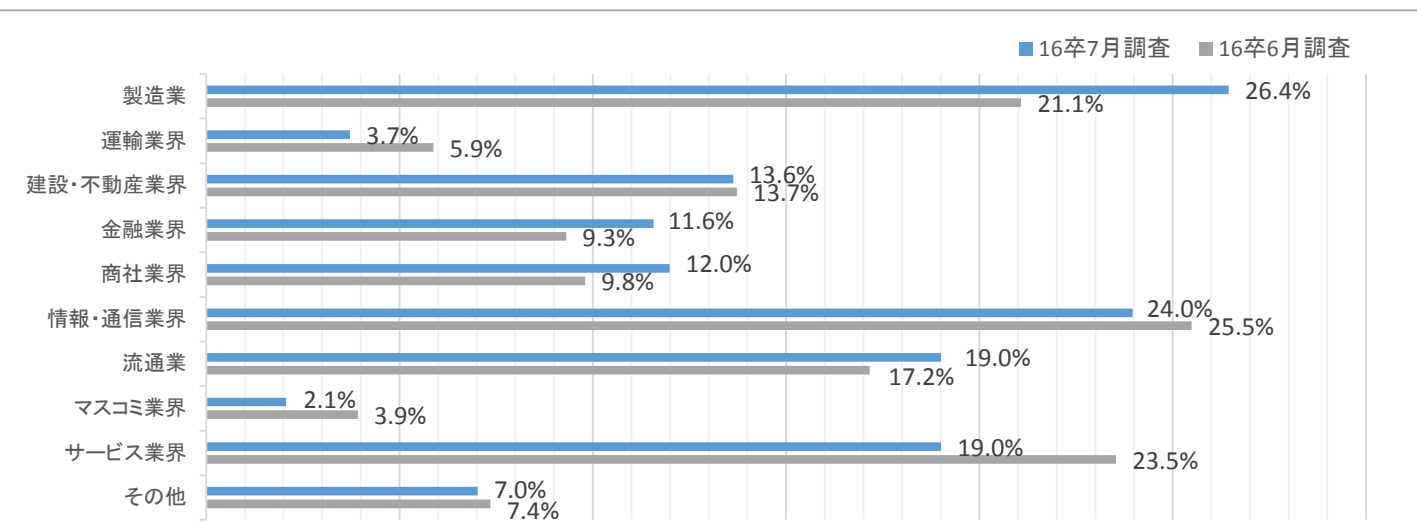

試験対策・自己PR・エントリーシートなど、選考前の準備に関する項目のポイントが減少し、7月調査から新設された面接に関する項目にポイントが集まっている。また26.8%が「内定を得たので就職活動を終了するか迷っている」と回答している。

Q1 就職先の企業選択として、あなたの考えに最も近いものを1つだけ選択してください。

Q2 今、抱えている悩み(不安)は何ですか？

【就職活動進行状況】

6月調査時より「内定獲得」が17.3ポイント上昇。平均社数も+0.4社で2.0社となった。
内定を得ている学生のうち72.5%の学生が、内定獲得後も就職活動を継続する。
また、57.9%が「内定をもらったが承諾しなかった」と回答。

Q3 現在の就活の進行状況で当てはまるものを全て選択してください

進行状況	平均社数		
	16卒7月調査	16卒6月調査	16卒5月調査
キャリアセンター主催セミナー	6.4社	6.2社	6.3社
就職情報会社主催セミナー	6.0社	5.2社	5.0社
プレエントリー	54.3社	53.3社	53.4社
個別企業のセミナー・説明会参加	19.6社	19.3社	17.6社
エントリーシート提出	13.7社	12.1社	9.2社
筆記・適性テスト	9.4社	7.9社	5.9社
一次面接	5.8社	5.2社	3.7社
二次面接	3.8社	3.2社	2.4社
三次面接	2.4社	2.2社	2.1社
役員面接・最終面接	2.1社	2.0社	1.6社
内定獲得	2.0社	1.6社	1.4社

Q4 現在までに受検した筆記試験・適性検査について、受検方法を全て選択してください。

受験方法	平均社数
Webテストで受検	6.9社
テストセンターで受検	4.2社
企業内で受検	6.1社

Q5 現在の就活状況について、最も当てはまるものを1つだけ選択してください。

Q6 内定した企業の業界を教えてください。(複数回答)

Q7 就職先について、お聞かせ下さい。

Q8 内定もらった企業のうち、入社を決めた(内定を承諾した)企業はありますか？