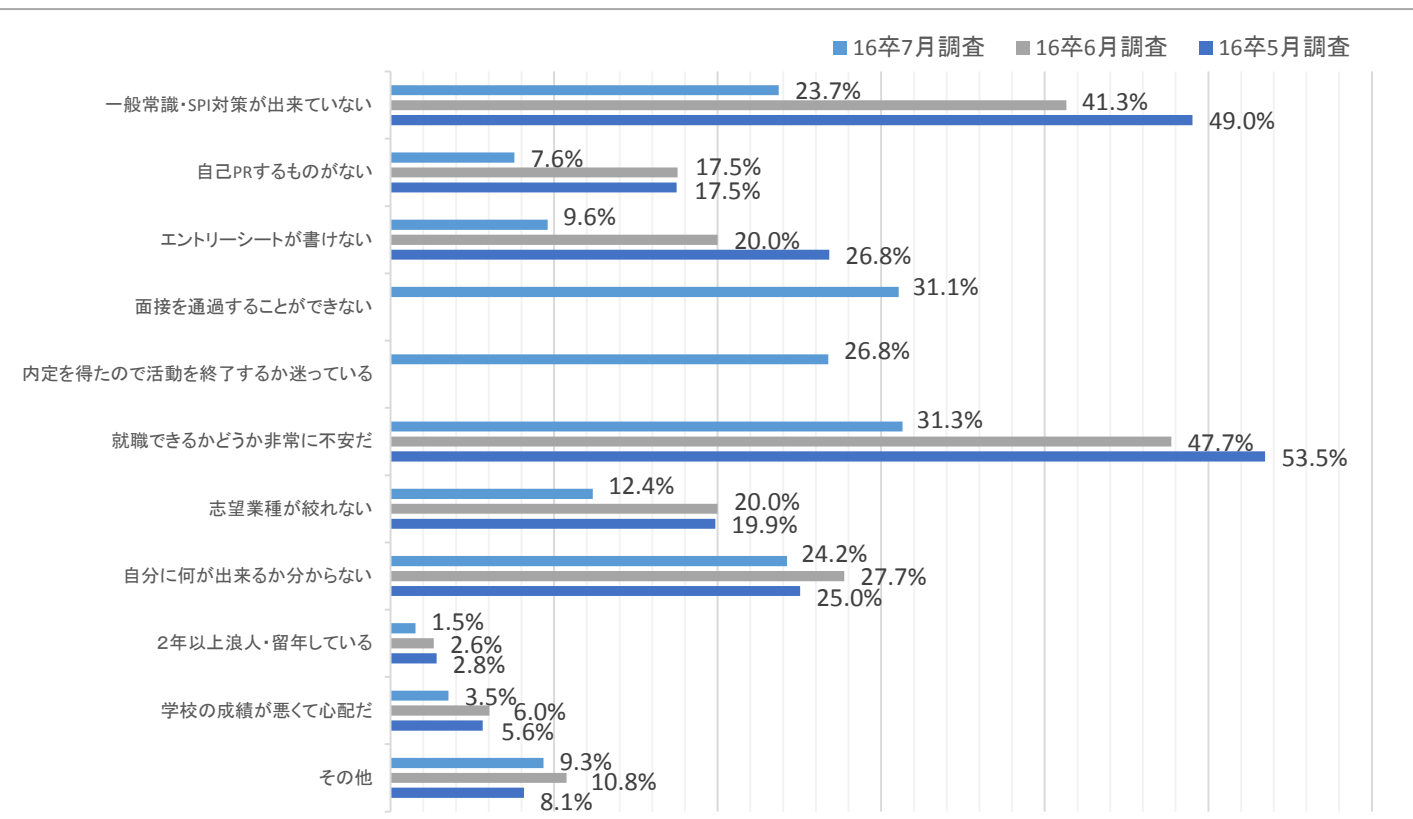

—「Webテストを受検」 85.1% 「テストセンターを受検」 70.3% 「企業内で受検」 81.1%

「一次面接」 58.8% 平均5.8社 (-15.3ポイント +0.6社)

「二次面接」 40.9% 平均3.8社 (-10.0ポイント +0.6社)

「役員面接・最終面接」 42.2% 平均2.1社 (+2.4ポイント +0.1社)

「内定獲得」 52.9% 平均2.0社 (+17.3ポイント +0.4社)

【現在の就職活動状況】

- 1位 内定（内々定）を得ているが、活動を継続している 51.2% ←過半数に
- 2位 就職を希望し、活動を継続している 31.6%
- 3位 就職先を決定し、活動を終了している（第一志望） 11.3%

【就業観】

大手優先・できるだけ大手企業に行きたい、と回答した学生の合計が、前回調査より4.0ポイント上昇。
中堅・ベンチャー企業の内定を獲得している学生が、8月の大手企業の選考開始を待っている様子がうかがえる。

試験対策・自己PR・エントリーシートなど、選考前の準備に関する項目のポイントが減少し、7月調査から新設された面接に関する項目にポイントが集まっている。また26.8%が「内定を得たので就職活動を終了するか迷っている」と回答している。

Q1 就職先の企業選択として、あなたの考えに最も近いものを1つだけ選択してください。

Q2 今、抱えている悩み(不安)は何ですか？

【就職活動進行状況】

6月調査時より「内定獲得」が17.3ポイント上昇。平均社数も+0.4社で2.0社となった。
内定を得ている学生のうち72.5%の学生が、内定獲得後も就職活動を継続する。
また、57.9%が「内定をもらったが承諾しなかった」と回答。

Q3 現在の就活の進行状況で当てはまるものを全て選択してください

進行状況	平均社数		
	16卒7月調査	16卒6月調査	16卒5月調査
キャリアセンター主催セミナー	6.4社	6.2社	6.3社
就職情報会社主催セミナー	6.0社	5.2社	5.0社
プレエントリー	54.3社	53.3社	53.4社
個別企業のセミナー・説明会参加	19.6社	19.3社	17.6社
エントリーシート提出	13.7社	12.1社	9.2社
筆記・適性テスト	9.4社	7.9社	5.9社
一次面接	5.8社	5.2社	3.7社
二次面接	3.8社	3.2社	2.4社
三次面接	2.4社	2.2社	2.1社
役員面接・最終面接	2.1社	2.0社	1.6社
内定獲得	2.0社	1.6社	1.4社