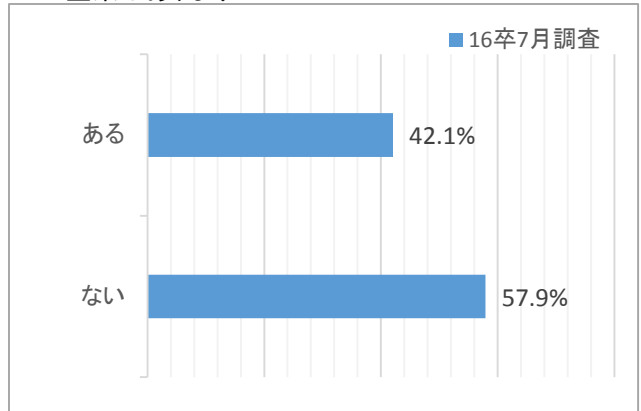

試験対策・自己PR・エントリーシートなど、選考前の準備に関する項目のポイントが減少し、7月調査から新設された面接に関する項目にポイントが集まっている。また26.8%が「内定を得たので就職活動を終了するか迷っている」と回答している。

Q1 就職先の企業選択として、あなたの考えに最も近いものを1つだけ選択してください。

Q2 今、抱えている悩み(不安)は何ですか？

【就職活動進行状況】

6月調査時より「内定獲得」が17.3ポイント上昇。平均社数も+0.4社で2.0社となった。
内定を得ている学生のうち72.5%の学生が、内定獲得後も就職活動を継続する。
また、57.9%が「内定をもらったが承諾しなかった」と回答。

Q3 現在の就活の進行状況で当てはまるものを全て選択してください

進行状況	平均社数		
	16卒7月調査	16卒6月調査	16卒5月調査
キャリアセンター主催セミナー	6.4社	6.2社	6.3社
就職情報会社主催セミナー	6.0社	5.2社	5.0社
プレエントリー	54.3社	53.3社	53.4社
個別企業のセミナー・説明会参加	19.6社	19.3社	17.6社
エントリーシート提出	13.7社	12.1社	9.2社
筆記・適性テスト	9.4社	7.9社	5.9社
一次面接	5.8社	5.2社	3.7社
二次面接	3.8社	3.2社	2.4社
三次面接	2.4社	2.2社	2.1社
役員面接・最終面接	2.1社	2.0社	1.6社
内定獲得	2.0社	1.6社	1.4社

Q4 現在までに受検した筆記試験・適性検査について、受検方法を全て選択してください。

受験方法	平均社数
Webテストで受検	6.9社
テストセンターで受検	4.2社
企業内で受検	6.1社

Q5 現在の就活状況について、最も当てはまるものを1つだけ選択してください。

Q6 内定した企業の業界を教えてください。(複数回答)

Q7 就職先について、お聞かせ下さい。

Q8 内定もらった企業のうち、入社を決めた(内定を承諾した)企業はありますか？