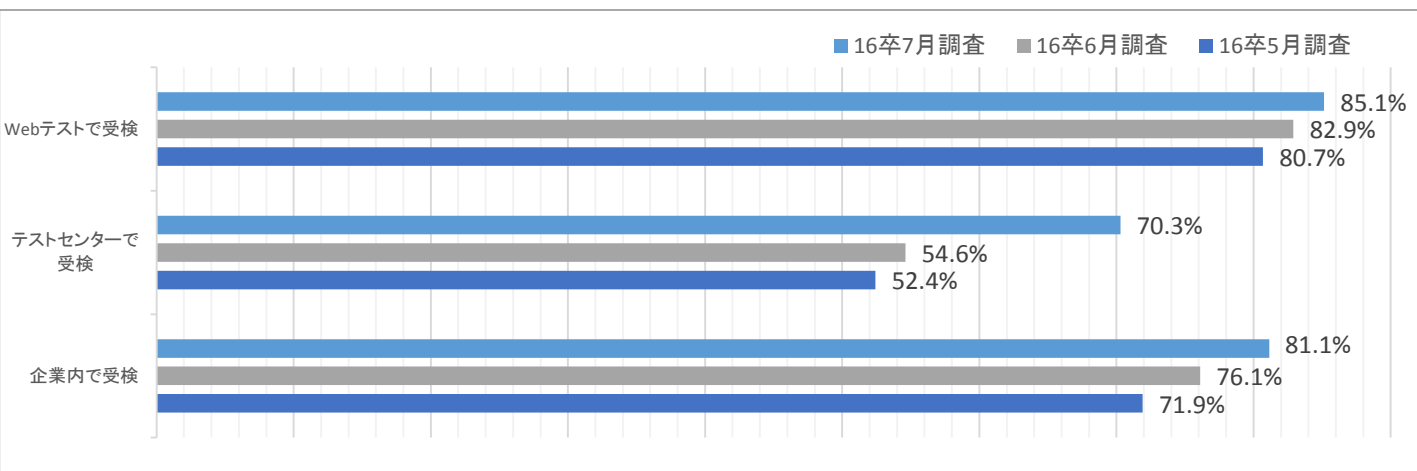

Q4 現在までに受検した筆記試験・適性検査について、受検方法を全て選択してください。