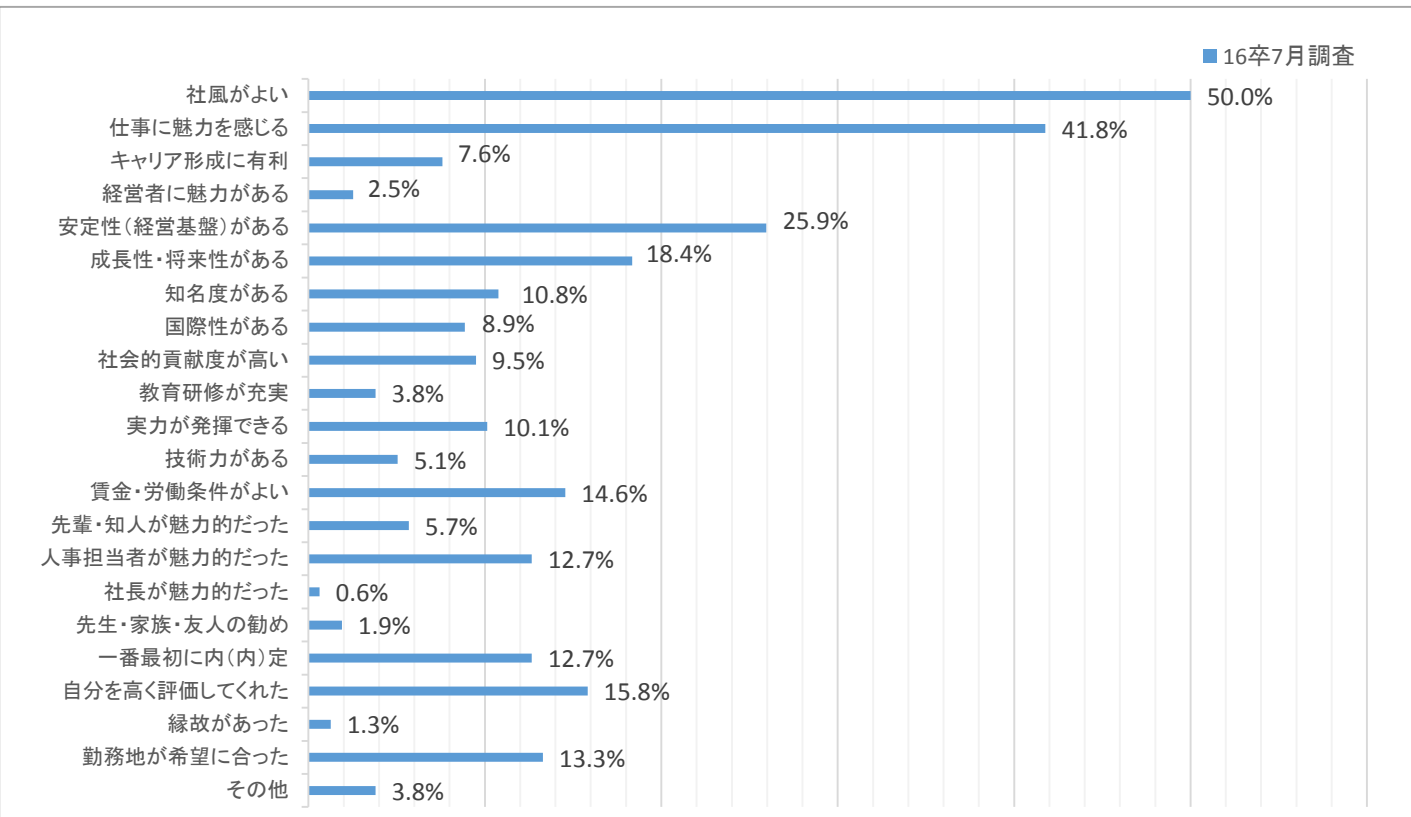

Q9 入社を決めた(内定を承諾した)理由を、順位の高いものから3つお選びください。